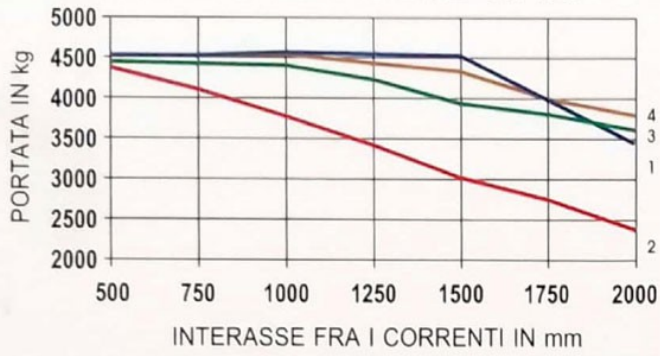

PORTATA SPALLA SERIE 60/120

- 1 ☐ — SPALLA SERIE 60/120 CON CORRENTE A TERRA
- 2 ☐ — SPALLA SERIE 60/120 SENZA CORRENTE A TERRA
- 3 ☐ — SPALLA SERIE 60/120 CON CROCIERA
- 4 ☐ — SPALLA SERIE 60/120 CON ANCORAGGIO A MURO

CORRENTI DUBLEZ

lunghezza	BASSO Z 150			BASSO Z 200			ALTO Z 200
	con spina	con 1 vite	con 2 viti	con spina	con 1 vite	con 2 viti	con mensola
[mm]	[kg]	[kg]	[kg]	[kg]	[kg]	[kg]	[kg]
1000	520	680	780				
1200	500	650	750				
1500	450	560	650	700	850	950	
1800	400	470	550	600	710	810	
2000	350	400	470	530	620	720	1000
2400				400	450	550	800
2700				280	300	350	600

PORTATA MASSIMA IN kg PER
COPPIA DI CORRENTI CON CARICO
UNIFORMEMENTE DISTRIBUITO